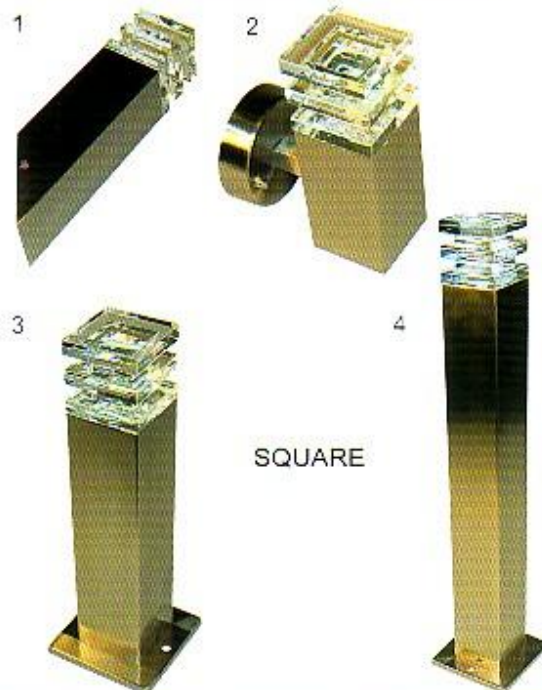

ALPHA

- 1 EAN nr. 8712879111665
  Artikelnr. 940734
  RVS buitenwandlamp schuin met 16 LED's IP44.
- 2 EAN nr. 8712879111672
  Artikelnr. 940738
  RVS buitenwandlamp recht met 16 LED's IP44.
- 3 EAN nr. 8712879111689
  Artikelnr. 940742
  RVS buitensokkel H 30cm met 16 LED's IP44.
- 4 EAN nr. 8712879111696
  Artikelnr. 940746
  RVS buitensokkel H 50cm met 16 LED's IP44

SQUARE

- 1 EAN nr. 8712879115724
  Artikelnr. 940812
  Buitenwandlamp RVS vierkant met LED schuin
  "SQUARE 1"
- 2 EAN nr. 8712879115731
  Artikelnr. 940816
  Buitenwandlamp RVS vierkant met LED recht
  "SQUARE 2"
- 3 EAN nr. 8712879115748
  Artikelnr. 940820
  Tuinsokkel RVS vierkant H 35cm met LED
  "SQUARE 35"
- 4 EAN nr. 8712879115755
  Artikelnr. 940824
  Buitensokkel RVS H 50cm ovaal met 16 LED's
  "SQUARE 50"

SQUARE