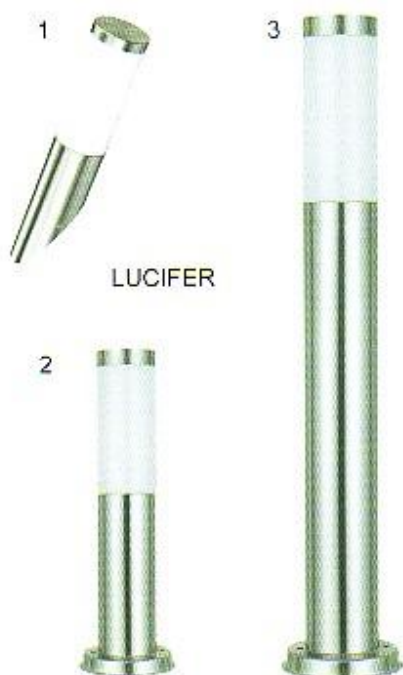

LUCIFER

1. 1 EAN nr. 8712879109075
   Artikelnr. 940912
   RVS buitentuinlamp schuin
   Geschikt voor spaarlamp 11 Watt E27
2. 2 EAN nr. 8712879109082
   Artikelnr. 940920
   RVS buitentuinsokkel H 45cm
   Geschikt voor spaarlamp 11Watt E27
3. 3 EAN nr. 8712879109099
   Artikelnr. 940924
   RVS buitentuinpaal H 100cm
   Geschikt voor spaarlamp 11Watt E27

MEGA

1. 1 EAN nr. 8712879110361
   Artikelnr. 940934
   RVS buitentuinlamp schuin met bolglas (acryl)
   Geschikt voor spaarlamp 11Watt E27
2. 2 EAN nr. 8712879110378
   Artikelnr. 940938
   RVS buitentuinsokkel H 45cm met bolglas (acryl)
   Geschikt voor spaarlamp 11Watt E27
3. 3 EAN nr. 8712879110385
   Artikelnr. 940942
   RVS buitentuinpaal H 100cm met bolglas (acryl)
   Geschikt voor spaarlamp 11Watt E27