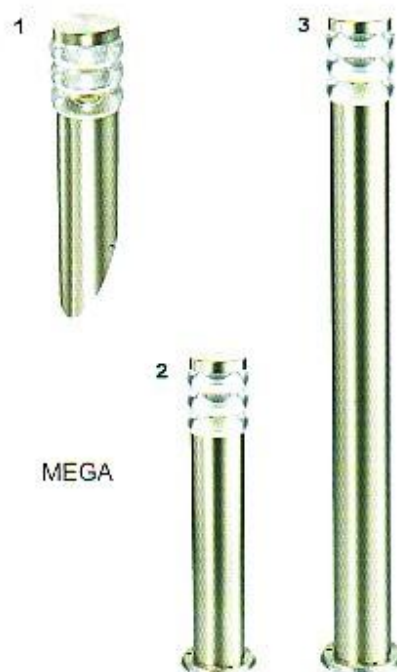

MEGA

1. 1 EAN nr. 8712879110361
   Artikelnr. 940934
   RVS buitentuinlamp schuin met bolglas (acryl)
   Geschikt voor spaarlamp 11Watt E27
2. 2 EAN nr. 8712879110378
   Artikelnr. 940938
   RVS buitentuinsokkel H 45cm met bolglas (acryl)
   Geschikt voor spaarlamp 11Watt E27
3. 3 EAN nr. 8712879110385
   Artikelnr. 940942
   RVS buitentuinpaal H 100cm met bolglas (acryl)
   Geschikt voor spaarlamp 11Watt E27