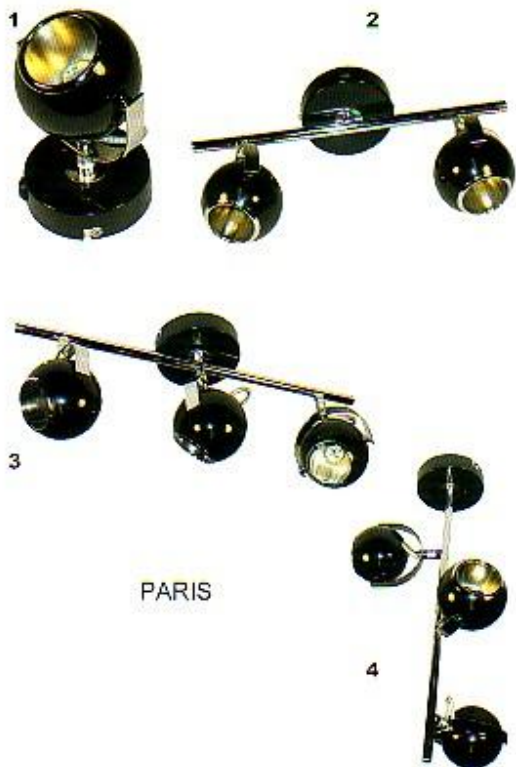

PARIS

PARIS

1. 1 EAN nr. 8712879121084
   Artikelnr. 944554
   Wandspot 1 licht hoogglans zwart
   Incl. 1 Caalex lamp G9-40Watt
2. 2 EAN nr. 8712879121107
   Artikelnr. 944558
   Balkspot 2 lichts hoogglans zwart
   Incl. 2 Caalex lampen G9-40Watt
3. 3 EAN nr. 8712879121114
   Artikelnr. 944560
   Balkspot 3 lichts hoogglans zwart
   Incl. 3 Caalex lampen G9-40Watt
4. 4 EAN nr. 8712879121121
   Artikelnr. 944562
   Hanglamp 3 lichts hoogglans zwart
   Incl. 3 Caalex lampen G9-40Watt

1. 5 EAN nr. 8712879121138
   Artikelnr. 944372
   Balkspot 5 lichts hoogglans zwart
   Incl. 5 Caalex lamp G9-40Watt

1. 6 EAN nr. 8712879121077
   Artikelnr. 944552
   Bureaulamp 1 licht hoogglans zwart
   Incl. 1 Caalex lampen G9-40Watt

1. 7 EAN nr. 8712879121091
   Artikelnr. 944556
   Wandlamp booglamp hoogglans zwart
   Incl. 1 Caalex lampen G9-40Watt