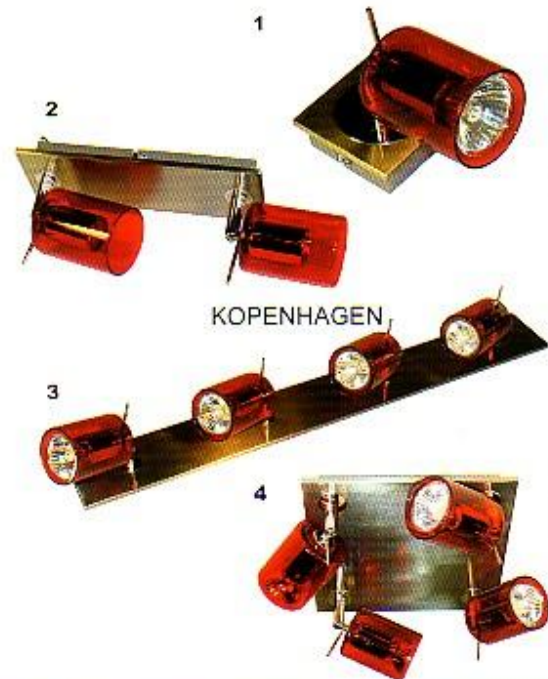

BRUSSELS

- 1 EAN nr. 8712879111308
Artikelnr. 944240
Wandspot 1 licht geborsteld staal
Incl. 1 Calex lamp GU-10 50Watt
- 2 EAN nr. 871287911313
Artikelnr. 944248
Plafondplaat 2 lichts geborsteld staal
Incl. 2 Calex lampen GU-10 50Watt
- 3 EAN nr. 8712879111320
Artikelnr. 944252
Plafondplaat 3 lichts geborsteld staal
Incl. 3 Calex lampen GU-10 50Watt
- 4 EAN nr. 8712879111337
Artikelnr. 944244
Stangspot 4 lichts geborsteld staal
Incl. 4 Calex lampen GU-10 50Watt

BRUSSELS

JAIMY

- 1 EAN nr. 8712879111344
 Artikelnr. 944270
 Wandspot geborsteld staal met zwart raffia kap.
 Geschikt voor een max. 60Watt E27 lamp.
- 2 EAN nr. 8712879111351
 Artikelnr. 944262
 Tafellamp geborsteld staal met zwart raffia kap.
 Geschikt voor een max. 60Watt E27 lamp.
- 3 EAN nr. 8712879111368
 Artikelnr. 944266
 Vloerlamp geborsteld staal met zwart raffia kap.
 Geschikt voor een max. 60Watt E27 lamp.
- 4 EAN nr. 8712879111375
 Artikelnr. 944274
 Hanglamp 4 lichts geborsteld staal met zwart
 raffia kap. Geschikt voor 4 max. 60Watt E27 lampen.

KOPENHAGEN

- 1 EAN nr. 8712879110941
Artikelnr. 944284
Wandspot 1 lichts geborsteld staal / rood
Incl. 1 Calex lamp GU-10 50Watt
- 2 EAN nr. 8712879110958
Artikelnr. 944288
Balkspot 2 lichts geborsteld staal / rood
Incl. 2 Calex lampen GU-10 50Watt
- 3 EAN nr. 8712879110965
Artikelnr. 944292
Balkspot 4 lichts geborsteld staal / rood
Incl. 4 Calex lampen GU-10 50Watt
- 4 EAN nr. 8712879110972
Artikelnr. 944296
Plafondplaat 4 lichts geborsteld staal / rood
Incl. 4 Calex lampen GU-10 50Watt