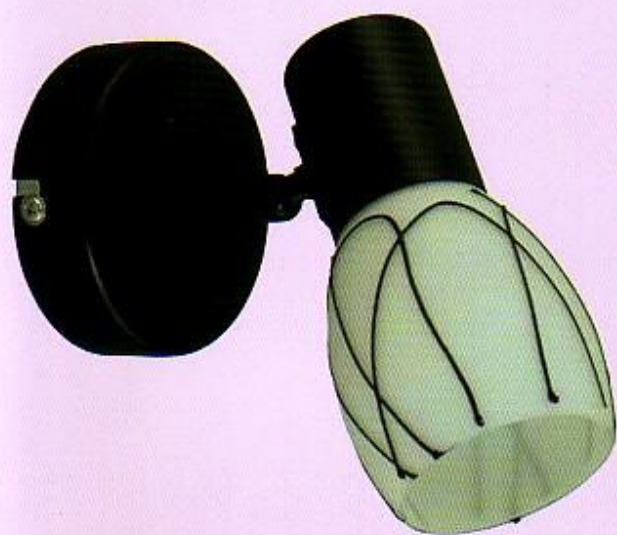

Armaturen

COLLECTIE
2010

LONGER LIFE
CALEX[®]
H O L L A N D

AMSTERDAM

AMSTERDAM

- 1 EAN nr. 8712879111023
 Artikelnr. 944112
 Wandspot 1 lichts geborsteld staal met mat satijn /
 helder glas
 Incl. 1 Calex lamp G9 40Watt
- 2 EAN nr. 8712879111030
 Artikelnr. 944116
 Balkspot 2 lichts geborsteld staal met mat satijn /
 helder glas
 Incl. 2 Calex lampen G9 40Watt
- 3 EAN nr. 8712879111047
 Artikelnr. 944120
 Balkspot 3 lichts geborsteld staal met mat satijn /
 helder glas
 Incl. 3 Calex lampen G9 40Watt
- 4 EAN nr. 8712879111054
 Artikelnr. 944124
 Plafondplaat 4 lichts geborsteld staal met mat
 satijn / helder glas
 Incl. 4 Calex lampen G9 40Watt

HELSINKI

BARCELONA

- 1 EAN nr. 8712879111106
 Artikelnr. 944156
 Wandspot 1 lichts geborsteld staal
 Incl. 1 Calex lamp GU-10 50Watt
- 2 EAN nr. 8712879111078
 Artikelnr. 944184
 Balkspot 2 lichts geborsteld staal
 Incl. 2 Calex lampen GU-10 50Watt
- 3 EAN nr. 8712879111085
 Artikelnr. 944168
 Balkspot 3 lichts geborsteld staal
 Incl. 3 Calex lampen GU-10 50Watt
- 4 EAN nr. 871287911092
 Artikelnr. 944160
 Plafondplaat 4 lichts geborsteld staal
 Incl. 4 Calex lampen GU-10 50Watt