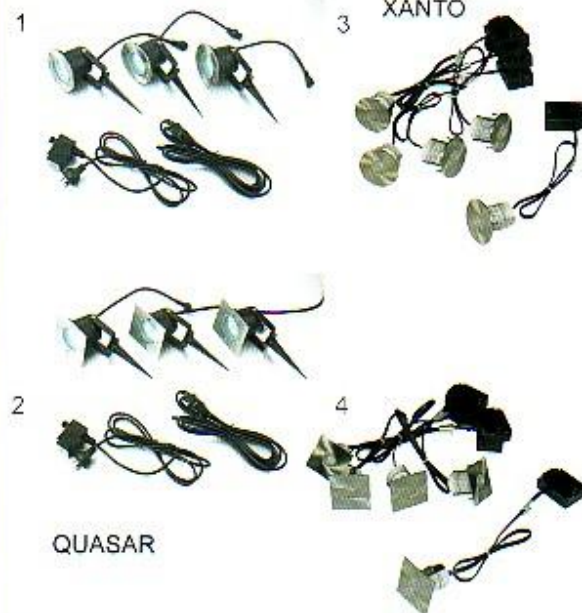

RUSTIEK

RUSTIEK

1. 1 EAN nr. 8712879110439
   Artikelnr. 942012
   Buitenwandlamp rustiek oud groen hangmodel
   H ca. 42cm. Geschikt voor max. 100Watt E27 lamp.
2. 2 EAN nr. 8712879110453
   Artikelnr. 942016
   Buitenwandlamp rustiek oud groen staand model
   H ca. 42cm. Geschikt voor max. 100Watt E27 lamp.
3. 3 EAN nr. 8712879110422
   Artikelnr. 942020
   Tuinsokkel rustiek oud groen H ca. 50cm.
   Geschikt voor max. 100Watt E27 lamp.
4. 4 EAN nr. 8712879110408
   Artikelnr. 942024
   Buitentuipaal 1 lichts rustiek oud groen H ca. 175cm
   Geschikt voor max. 100Watt E27 lamp.
5. 5 EAN nr. 8712879110392
   Artikelnr. 942028
   Buitentuipaal 3 lichts rustiek oud groen H ca. 210cm.
   Geschikt voor 3 max. 100Watt E27 lampen.

XANTO QUASAR

1. 1 EAN nr. 8712879110187
   Artikelnr. 940372
   Buitenset RVS rond 3 delig met LED lampen
   incl. transformator
   Ongeveer 50.000 branduren.
2. 2 EAN nr. 8712879110194
   Artikelnr. 940384
   Buitenset RVS vierkant 3 delig met LED lampen
   incl. transformator
   Ongeveer 50.000 branduren.
3. 3 EAN nr. 8712879110316
   Artikelnr. 940324
   Buiteninbouwset RVS vierkant 5 delig met LED
   lampen incl. transformator
   Ongeveer 50.000 branduren.
4. 4 EAN nr. 8712879110309
   Artikelnr. 940312
   Buiteninbouwset RVS rond 5 delig met LED
   lampen incl. transformator
   Ongeveer 50.000 branduren.