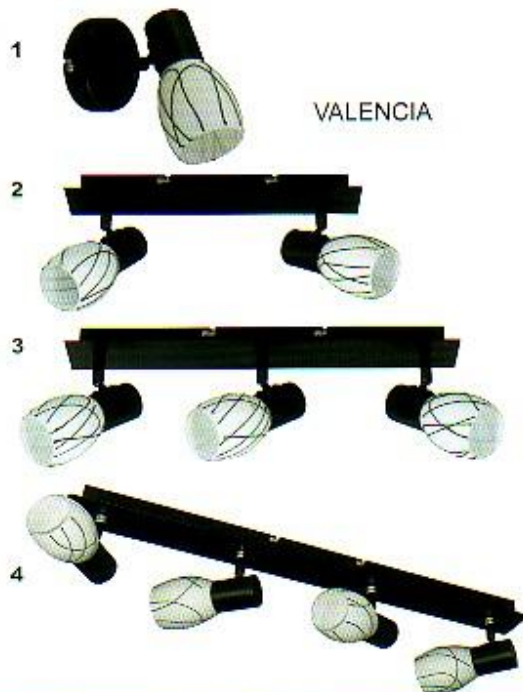

LONDON

1. 1 EAN nr. 8712879111146
   Artikelnr. 944350
   Wandspot 1 licht aluminium
   Incl. 1 Calex lamp GU-10 50Watt
2. 2 EAN nr. 8712879111153
   Artikelnr. 944358
   Plafondplaat 2 lichts aluminium
   Incl. 2 Calex lampen GU-10 50Watt
3. 3 EAN nr. 8712879111160
   Artikelnr. 944382
   Plafondplaat 3 lichts aluminium
   Incl. 3 Calex lampen GU-10 50Watt
4. 4 EAN nr. 8712879111177
   Artikelnr. 944354
   Standspot 4 lichts aluminium
   Incl. 4 Calex lampen GU-10 50Watt

VALENCIA

1. 1 EAN nr. 8712879118053
   Artikelnr. 944486
   AMP Wandspot 1 licht satijn nikkel met deco glas
   Incl. 1 Calex lamp 50Watt G9 "Valencia"
2. 2 EAN nr. 8712879118060
   Artikelnr. 944490
   AMP Balkspot 2 lichts satijn nikkel met deco glas
   Incl. 2 Calex lampen 50Watt G9 "Valencia"
3. 3 EAN nr. 8712879118077
   Artikelnr. 944494
   AMP Balkspot 3 lichts satijn nikkel met deco glas
   Incl. 3 Calex lampen 50Watt G9 "Valencia"
4. 4 EAN nr. 8712879119043
   Artikelnr. 944498
   AMP Balkspot 4 lichts satijn nikkel met deco glas
   Incl. 4 Calex lampen 50Watt G9 "Valencia"

VALENCIA