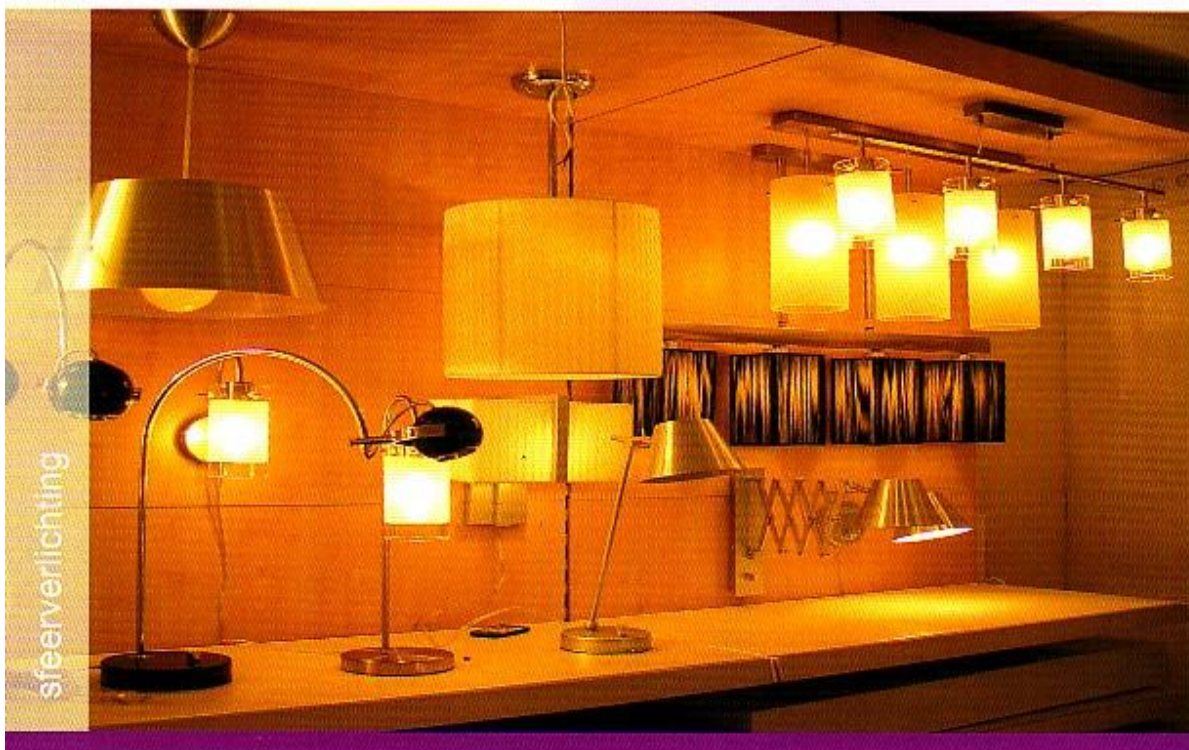

JAIMY

1. 1 EAN nr. 8712879111344
   Artikelnr. 944270
   Wandspot geborsteld staal met zwart raffia kap.
   Geschikt voor een max. 60Watt E27 lamp.
2. 2 EAN nr. 8712879111351
   Artikelnr. 944262
   Tafellamp geborsteld staal met zwart raffia kap.
   Geschikt voor een max. 60Watt E27 lamp.
3. 3 EAN nr. 8712879111368
   Artikelnr. 944266
   Vloerlamp geborsteld staal met zwart raffia kap.
   Geschikt voor een max. 60Watt E27 lamp.
4. 4 EAN nr. 8712879111375
   Artikelnr. 944274
   Hanglamp 4 lichts geborsteld staal met zwart
   raffia kap. Geschikt voor 4 max. 60Watt E27 lampen.