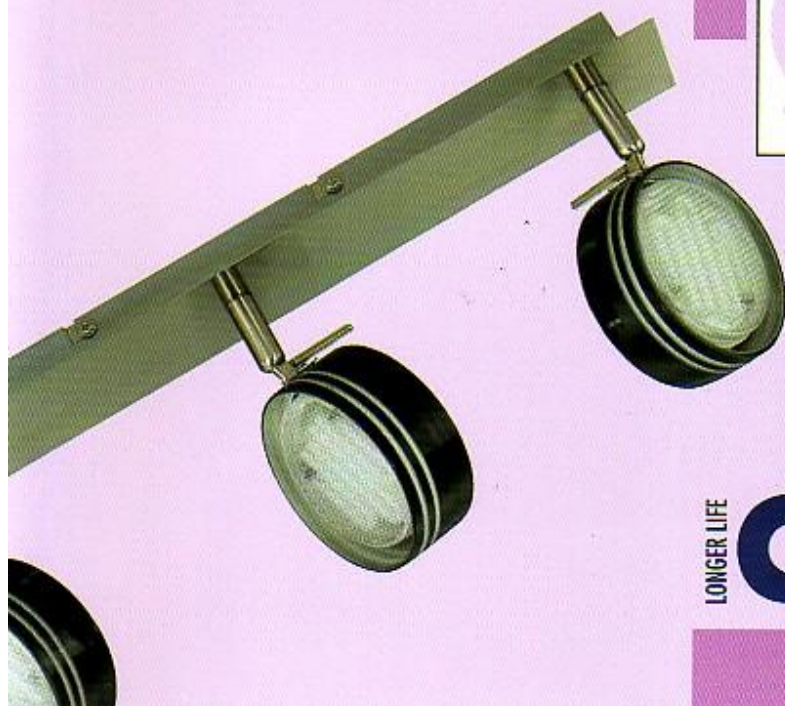

Armaturen

COLLECTIE
2010

LONGER LIFE
CALEX[®]
H O L L A N D

AMSTERDAM

AMSTERDAM

- 1 EAN nr. 8712879111023
 Artikelnr. 944112
 Wandspot 1 lichts geborsteld staal met mat satijn /
 helder glas
 Incl. 1 Calex lamp G9 40Watt
- 2 EAN nr. 8712879111030
 Artikelnr. 944116
 Balkspot 2 lichts geborsteld staal met mat satijn /
 helder glas
 Incl. 2 Calex lampen G9 40Watt
- 3 EAN nr. 8712879111047
 Artikelnr. 944120
 Balkspot 3 lichts geborsteld staal met mat satijn /
 helder glas
 Incl. 3 Calex lampen G9 40Watt
- 4 EAN nr. 8712879111054
 Artikelnr. 944124
 Plafondplaat 4 lichts geborsteld staal met mat
 satijn / helder glas
 Incl. 4 Calex lampen G9 40Watt

HELSINKI

- 1 EAN nr. 8712879118114
 Artikelnr. 944522
 AMP Wandspot 1 lichts satijn nikkel
 Incl. 1 Calex lamp 50Watt GU10 "Helsinki"
- 2 EAN nr. 8712879118121
 Artikelnr. 944526
 AMP Balkspot 2 lichts satijn nikkel
 Incl. 2 Calex lampen 50Watt GU10 "Helsinki"
- 3 EAN nr. 8712879118138
 Artikelnr. 944530
 AMP Plafondplaat 3 lichts satijn nikkel
 Incl. 3 Calex lampen 50Watt GU10 "Helsinki"
- 4 EAN nr. 8712879118145
 Artikelnr. 944534
 AMP Balkspot 3 lichts satijn nikkel
 Incl. 3 Calex lampen 50Watt GU10 "Helsinki"

HELSINKI

BARCELONA

- 1 EAN nr. 8712879111106
 Artikelnr. 944156
 Wandspot 1 lichts geborsteld staal
 Incl. 1 Calex lamp GU-10 50Watt
- 2 EAN nr. 8712879111078
 Artikelnr. 944184
 Balkspot 2 lichts geborsteld staal
 Incl. 2 Calex lampen GU-10 50Watt
- 3 EAN nr. 8712879111085
 Artikelnr. 944168
 Balkspot 3 lichts geborsteld staal
 Incl. 3 Calex lampen GU-10 50Watt
- 4 EAN nr. 871287911092
 Artikelnr. 944160
 Plafondplaat 4 lichts geborsteld staal
 Incl. 4 Calex lampen GU-10 50Watt