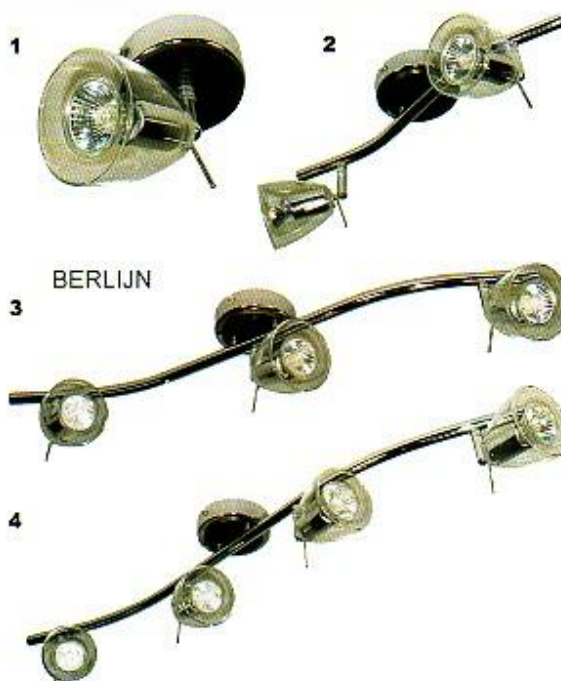

HELSINKI

BARCELONA

- 1 EAN nr. 8712879111106
 Artikelnr. 944156
 Wandspot 1 lichts geborsteld staal
 Incl. 1 Calex lamp GU-10 50Watt
- 2 EAN nr. 8712879111078
 Artikelnr. 944184
 Balkspot 2 lichts geborsteld staal
 Incl. 2 Calex lampen GU-10 50Watt
- 3 EAN nr. 8712879111085
 Artikelnr. 944168
 Balkspot 3 lichts geborsteld staal
 Incl. 3 Calex lampen GU-10 50Watt
- 4 EAN nr. 871287911092
 Artikelnr. 944160
 Plafondplaat 4 lichts geborsteld staal
 Incl. 4 Calex lampen GU-10 50Watt

BERLIJN

- 1 EAN nr. 8712879110989
 Artikelnr. 944178
 Wandspot 1 lichts chroom / helder
 Incl. 1 Calex lamp GU-10 50Watt
- 2 EAN nr. 8712879110996
 Artikelnr. 944182
 S-boog 2 lichts chroom / helder
 Incl. 2 Calex lampen GU-10 50Watt
- 3 EAN nr. 8712879111009
 Artikelnr. 944186
 S-boog 3 lichts chroom / helder
 Incl. 3 Calex lampen GU-10 50Watt
- 4 EAN nr. 8712879111016
 Artikelnr. 944190
 S-boog 4 lichts chroom / helder
 Incl. 4 Calex lampen GU-10 50Watt