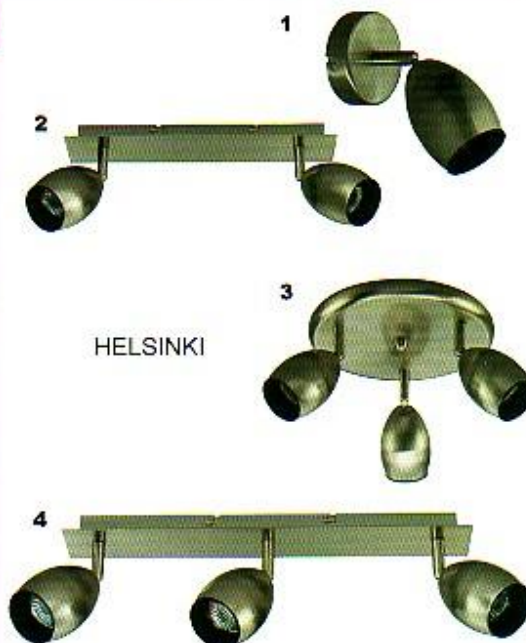

Armaturen

COLLECTIE
2010

LONGER LIFE
CALEX[®]
H O L L A N D

AMSTERDAM

AMSTERDAM

- 1 EAN nr. 8712879111023
 Artikelnr. 944112
 Wandspot 1 lichts geborsteld staal met mat satijn /
 helder glas
 Incl. 1 Calex lamp G9 40Watt
- 2 EAN nr. 8712879111030
 Artikelnr. 944116
 Balkspot 2 lichts geborsteld staal met mat satijn /
 helder glas
 Incl. 2 Calex lampen G9 40Watt
- 3 EAN nr. 8712879111047
 Artikelnr. 944120
 Balkspot 3 lichts geborsteld staal met mat satijn /
 helder glas
 Incl. 3 Calex lampen G9 40Watt
- 4 EAN nr. 8712879111054
 Artikelnr. 944124
 Plafondplaat 4 lichts geborsteld staal met mat
 satijn / helder glas
 Incl. 4 Calex lampen G9 40Watt

HELSINKI

- 1 EAN nr. 8712879118114
 Artikelnr. 944522
 AMP Wandspot 1 lichts satijn nikkel
 Incl. 1 Calex lamp 50Watt GU10 "Helsinki"
- 2 EAN nr. 8712879118121
 Artikelnr. 944526
 AMP Balkspot 2 lichts satijn nikkel
 Incl. 2 Calex lampen 50Watt GU10 "Helsinki"
- 3 EAN nr. 8712879118138
 Artikelnr. 944530
 AMP Plafondplaat 3 lichts satijn nikkel
 Incl. 3 Calex lampen 50Watt GU10 "Helsinki"
- 4 EAN nr. 8712879118145
 Artikelnr. 944534
 AMP Balkspot 3 lichts satijn nikkel
 Incl. 3 Calex lampen 50Watt GU10 "Helsinki"