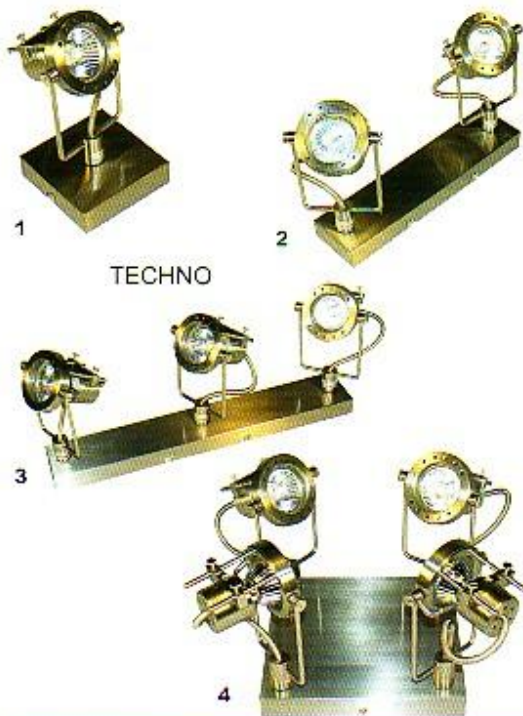

VALENCIA

MAEBEL

MAEBEL

- 1 EAN nr. 8712879115762
 Artikelnr. 944460
 Schaarwandlamp geschuurd aluminium, met
 inbouwdimmer.
 Incl. 1 Caalex lamp G9-40Watt
- 2 EAN nr. 8712879115779
 Artikelnr. 944464
 Wandlamp geschuurd aluminium met inbouwdimmer.
 Incl. 1 Caalex lampen G9-40Watt
- 3 EAN nr. 8712879115786
 Artikelnr. 944468
 Bureau lamp geschuurd aluminium met inbouwdimmer.
 Incl. 1 Caalex lampen G9-40Watt
- 4 EAN nr. 8712879115793
 Artikelnr. 944472
 Hanglamp geschuurd aluminium met inbouwdimmer.
 Incl. 1 Caalex lampen G9-40Watt
- 5 EAN nr. 8712879115809
 Artikelnr. 944476
 Vloerlamp geschuurd aluminium met inbouwdimmer.
 Incl. 1 Caalex lampen G9-40Watt

MOSKOU

- 1 EAN nr. 8712879111221
 Artikelnr. 944372
 Wandspot 1 lichts geborsteld staal
 Incl. 1 Caalex lamp GU-10 50Watt
- 2 EAN nr. 8712879111238
 Artikelnr. 944376
 Stangspot 2 lichts geborsteld staal
 Incl. 2 Caalex lampen GU-10 50Watt
- 3 EAN nr. 8712879111245
 Artikelnr. 944384
 Stangspot 3 lichts geborsteld staal
 Incl. 3 Caalex lampen GU-10 50Watt
- 4 EAN nr. 8712879111252
 Artikelnr. 944380
 Stangspot 4 lichts geborsteld staal
 Incl. 4 Caalex lampen GU-10 50Watt

MOSKOU

TECHNO

TECHNO

- 1 EAN nr. 8712879121145
 Artikelnr. 944570
 Wandspot 1 licht aluminium
 Incl. 1 Calex lamp GU-10 50Watt
- 2 EAN nr. 8712879121152
 Artikelnr. 944572
 Balkspot 2 licht aluminium
 Incl. 2 Calex lampen GU-10 50Watt
- 3 EAN nr. 8712879121169
 Artikelnr. 944574
 Balkspot 3 licht aluminium
 Incl. 3 Calex lampen GU-10 50Watt
- 4 EAN nr. 8712879121176
 Artikelnr. 944576
 Plafondplaat 4 licht aluminium
 Incl. 4 Calex lampen GU-10 50Watt