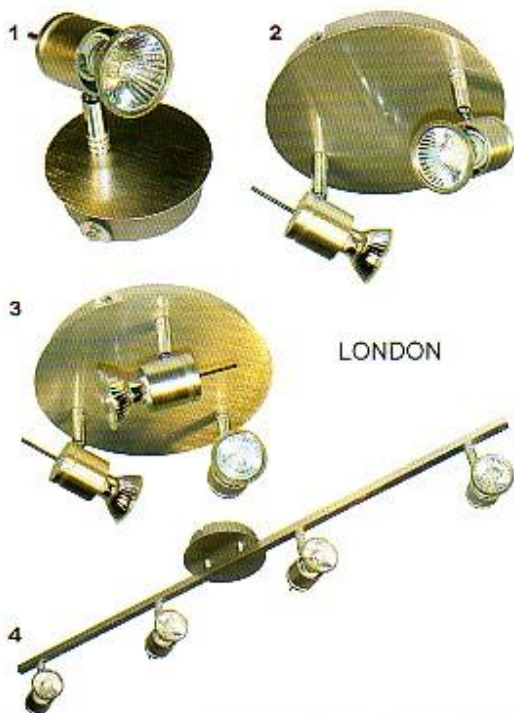

ROMA

- 1 EAN nr. 8712879118084
Artikelnr. 944504
AMP Balkspot 1 licht satijn nikkel met zwarte spot
Incl. 1 Calex lamp 7Watt GX53 "Roma"
- 2 EAN nr. 8712879118091
Artikelnr. 944508
AMP Balkspot 2 licht satijn nikkel met zwarte spot
Incl. 2 Calex lampen 7Watt GX53 "Roma"
- 3 EAN nr. 8712879119050
Artikelnr. 944516
AMP Plafondplaat 3 licht satijn nikkel met zwarte spot
Incl. 3 Calex lampen 7Watt GX53 "Roma"
- 4 EAN nr. 8712879118107
Artikelnr. 944512
AMP Balkspot 3 licht satijn nikkel met zwarte spot
Incl. 3 Calex lampen 7Watt GX53 "Roma"

GX 53 energy saver
spaarlamp

ROMA

LONDON

LONDON

- 1 EAN nr. 8712879111146
 Artikelnr. 944350
 Wandspot 1 licht aluminium
 Incl. 1 Calex lamp GU-10 50Watt
- 2 EAN nr. 8712879111153
 Artikelnr. 944358
 Plafondplaat 2 lichts aluminium
 Incl. 2 Calex lampen GU-10 50Watt
- 3 EAN nr. 8712879111160
 Artikelnr. 944382
 Plafondplaat 3 lichts aluminium
 Incl. 3 Calex lampen GU-10 50Watt
- 4 EAN nr. 8712879111177
 Artikelnr. 944354
 Standspot 4 lichts aluminium
 Incl. 4 Calex lampen GU-10 50Watt