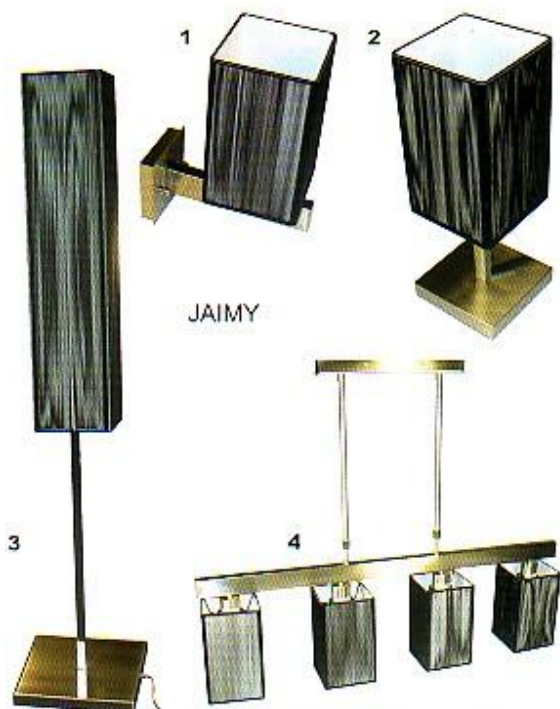

JAIMY

1. 1 EAN nr. 8712879111344
   Artikelnr. 944270
   Wandspot geborsteld staal met zwart raffia kap.
   Geschikt voor een max. 60Watt E27 lamp.
2. 2 EAN nr. 8712879111351
   Artikelnr. 944262
   Tafellamp geborsteld staal met zwart raffia kap.
   Geschikt voor een max. 60Watt E27 lamp.
3. 3 EAN nr. 8712879111368
   Artikelnr. 944266
   Vloerlamp geborsteld staal met zwart raffia kap.
   Geschikt voor een max. 60Watt E27 lamp.
4. 4 EAN nr. 8712879111375
   Artikelnr. 944274
   Hanglamp 4 lichts geborsteld staal met zwart
   raffia kap. Geschikt voor 4 max. 60Watt E27 lampen.