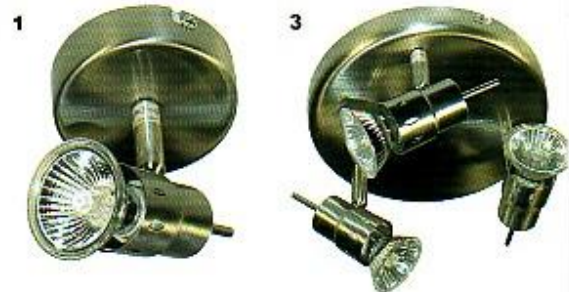

BERLIJN

- 1 EAN nr. 8712879110989
 Artikelnr. 944178
 Wandspot 1 lichts chroom / helder
 Incl. 1 Calex lamp GU-10 50Watt
- 2 EAN nr. 8712879110996
 Artikelnr. 944182
 S-boog 2 lichts chroom / helder
 Incl. 2 Calex lampen GU-10 50Watt
- 3 EAN nr. 8712879111009
 Artikelnr. 944186
 S-boog 3 lichts chroom / helder
 Incl. 3 Calex lampen GU-10 50Watt
- 4 EAN nr. 8712879111016
 Artikelnr. 944190
 S-boog 4 lichts chroom / helder
 Incl. 4 Calex lampen GU-10 50Watt

BERLIJN

BOY

BOY

- 1 EAN nr. 8712879111498
Artikelnr. 944226
Hanglamp 1 licht met wit glas, geschikt voor 1 lamp 60Watt E27
- 2 EAN nr. 8712879111504
Artikelnr. 944230
Hanglamp 3 lichts met wit glas, geschikt voor 3 lampen 60Watt E27
- 3 EAN nr. 8712879111511
Artikelnr. 944222
Wandlamp 1 licht met wit glas, geschikt voor 1 lamp 60Watt E27
- 4 EAN nr. 8712879111528
Artikelnr. 944218
Tafellamp 1 licht met wit glas, geschikt voor 1 lamp 60Watt E27

BRUSSELS

- 1 EAN nr. 8712879111308
Artikelnr. 944240
Wandspot 1 licht geborsteld staal
Incl. 1 Calex lamp GU-10 50Watt
- 2 EAN nr. 871287911313
Artikelnr. 944248
Plafondplaat 2 lichts geborsteld staal
Incl. 2 Calex lampen GU-10 50Watt
- 3 EAN nr. 8712879111320
Artikelnr. 944252
Plafondplaat 3 lichts geborsteld staal
Incl. 3 Calex lampen GU-10 50Watt
- 4 EAN nr. 8712879111337
Artikelnr. 944244
Stangspot 4 lichts geborsteld staal
Incl. 4 Calex lampen GU-10 50Watt