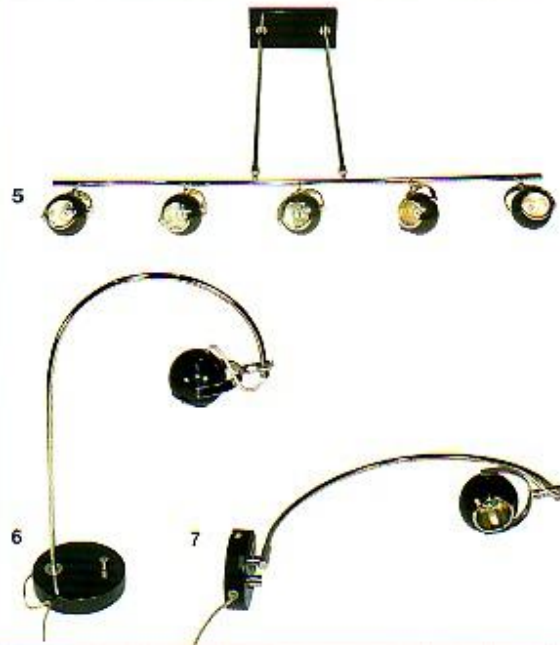

PARIS

1. 1 EAN nr. 8712879121084
   Artikelnr. 944554
   Wandspot 1 licht hoogglans zwart
   Incl. 1 Caalex lamp G9-40Watt
2. 2 EAN nr. 8712879121107
   Artikelnr. 944558
   Balkspot 2 lichts hoogglans zwart
   Incl. 2 Caalex lampen G9-40Watt
3. 3 EAN nr. 8712879121114
   Artikelnr. 944560
   Balkspot 3 lichts hoogglans zwart
   Incl. 3 Caalex lampen G9-40Watt
4. 4 EAN nr. 8712879121121
   Artikelnr. 944562
   Hanglamp 3 lichts hoogglans zwart
   Incl. 3 Caalex lampen G9-40Watt

1. 5 EAN nr. 8712879121138
   Artikelnr. 944372
   Balkspot 5 lichts hoogglans zwart
   Incl. 5 Caalex lamp G9-40Watt

1. 6 EAN nr. 8712879121077
   Artikelnr. 944552
   Bureaulamp 1 licht hoogglans zwart
   Incl. 1 Caalex lampen G9-40Watt

1. 7 EAN nr. 8712879121091
   Artikelnr. 944556
   Wandlamp booglamp hoogglans zwart
   Incl. 1 Caalex lampen G9-40Watt