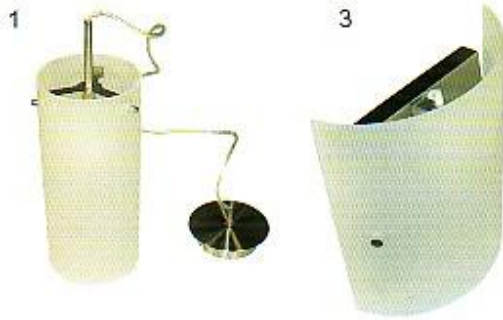

BOY

BOY

1. 1 EAN nr. 8712879111498
   Artikelnr. 944226
   Hanglamp 1 licht met wit glas, geschikt voor 1 lamp 60Watt E27
2. 2 EAN nr. 8712879111504
   Artikelnr. 944230
   Hanglamp 3 lichts met wit glas, geschikt voor 3 lampen 60Watt E27
3. 3 EAN nr. 8712879111511
   Artikelnr. 944222
   Wandlamp 1 licht met wit glas, geschikt voor 1 lamp 60Watt E27
4. 4 EAN nr. 8712879111528
   Artikelnr. 944218
   Tafellamp 1 licht met wit glas, geschikt voor 1 lamp 60Watt E27

BRUSSELS

1. 1 EAN nr. 8712879111308
   Artikelnr. 944240
   Wandspot 1 licht geborsteld staal
   Incl. 1 Calex lamp GU-10 50Watt
2. 2 EAN nr. 871287911313
   Artikelnr. 944248
   Plafondplaat 2 lichts geborsteld staal
   Incl. 2 Calex lampen GU-10 50Watt
3. 3 EAN nr. 8712879111320
   Artikelnr. 944252
   Plafondplaat 3 lichts geborsteld staal
   Incl. 3 Calex lampen GU-10 50Watt
4. 4 EAN nr. 8712879111337
   Artikelnr. 944244
   Stangspot 4 lichts geborsteld staal
   Incl. 4 Calex lampen GU-10 50Watt

BRUSSELS